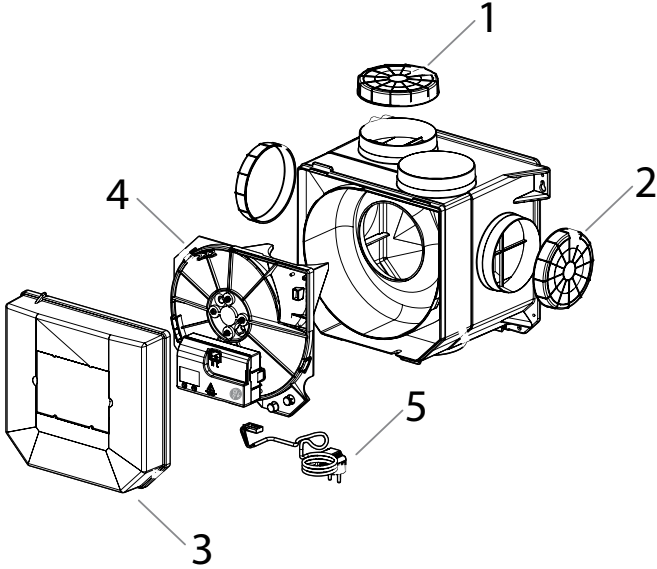

CVE

Wisselstukken

EV nr.	Omschrijving	Artikelnummer
Tot week 48 2012 (blauw printbakje en gladde doppen)		
1	Oude versie: Behuizing met hoge voordeksel	545-5121
2	Kunststof dop blauw	545-5140
3	Oude versie: Deksel CVE ECO	545-5124
4	Oude versie: Service module CVE ECO SE	545-5192
	Oude versie: Service module CVE ECO HE	545-5193
5	Aangestripte 5-aderige kabel	106-0742
6	Oude versie: Motor/waaier comb. CVE ECO	545-5205
7	Oude versie: Print CVE ECO RFT SE	545-5102
	Oude versie: Print CVE ECO RFT HE	545-5109
8	Trillingsdempers 12 x 15 mm	545-4680
Vanaf week 48 2012 tot week 29 2013 (blauw printbakje en geribbelde doppen)		
1	Nieuwe versie: Behuizing met hoge voordeksel	545-5122
2	Kunststof dop blauw	545-5140
3	Nieuwe versie: Deksel CVE ECO	545-5125
4	Nieuwe versie: Service module CVE ECO SE	545-5196
	Nieuwe versie: Service module CVE ECO HE	545-5197
5	Aangestripte 5-aderige kabel	106-0742
6	Oude versie: Motor/waaier comb. CVE ECO	545-5205
7	Oude versie: Print CVE ECO RFT SE	545-5102
	Oude versie: Print CVE ECO RFT HE	545-5109
8	Trillingsdempers 12 x 15 mm	545-4680
Vanaf week 29 2013 (grijs printbakje en geribbelde doppen)		
1	Nieuwe versie: Behuizing met hoge voordeksel	545-5122
2	Kunststof dop blauw	545-5140
3	Nieuwe versie: Deksel CVE ECO	545-5125
4	Nieuwe versie: Service module CVE ECO SE	545-5196
	Nieuwe versie: Service module CVE ECO HE	545-5197
5	Aangestripte 5-aderige kabel	106-0742
6	Nieuwe versie: Motor/waaier comb. CVE ECO	545-5206
7	Nieuwe versie Print CVE ECO RFT SE	545-5103
	Nieuwe versie Print CVE ECO RFT HE	545-5104
8	Trillingsdempers 12 x 15 mm	545-4680