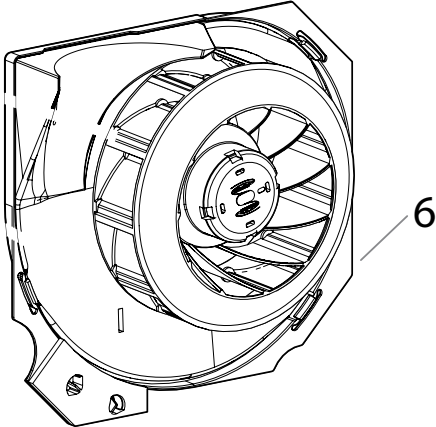

CVE

Wisselstukken

EV nr.	Omschrijving	Artikelnummer
Tot week 48 2012 (blauw printbakje en gladde doppen)		
1	Oude versie: Behuizing met hoge voordeksel	545-5121
2	Kunststof dop blauw	545-5140
3	Oude versie: Deksel CVE ECO	545-5124
4	Oude versie: Service module CVE ECO SE	545-5192
	Oude versie: Service module CVE ECO HE	545-5193
5	Aangestripte 5-aderige kabel	106-0742
6	Oude versie: Motor/waaier comb. CVE ECO	545-5205
7	Oude versie: Print CVE ECO RFT SE	545-5102
	Oude versie: Print CVE ECO RFT HE	545-5109
8	Trillingsdempers 12 x 15 mm	545-4680
Vanaf week 48 2012 tot week 29 2013 (blauw printbakje en geribbelde doppen)		
1	Nieuwe versie: Behuizing met hoge voordeksel	545-5122
2	Kunststof dop blauw	545-5140
3	Nieuwe versie: Deksel CVE ECO	545-5125
4	Nieuwe versie: Service module CVE ECO SE	545-5196
	Nieuwe versie: Service module CVE ECO HE	545-5197
5	Aangestripte 5-aderige kabel	106-0742
6	Oude versie: Motor/waaier comb. CVE ECO	545-5205
7	Oude versie: Print CVE ECO RFT SE	545-5102
	Oude versie: Print CVE ECO RFT HE	545-5109
8	Trillingsdempers 12 x 15 mm	545-4680
Vanaf week 29 2013 (grijs printbakje en geribbelde doppen)		
1	Nieuwe versie: Behuizing met hoge voordeksel	545-5122
2	Kunststof dop blauw	545-5140
3	Nieuwe versie: Deksel CVE ECO	545-5125
4	Nieuwe versie: Service module CVE ECO SE	545-5196
	Nieuwe versie: Service module CVE ECO HE	545-5197
5	Aangestripte 5-aderige kabel	106-0742
6	Nieuwe versie: Motor/waaier comb. CVE ECO	545-5206
7	Nieuwe versie Print CVE ECO RFT SE	545-5103
	Nieuwe versie Print CVE ECO RFT HE	545-5104
8	Trillingsdempers 12 x 15 mm	545-4680