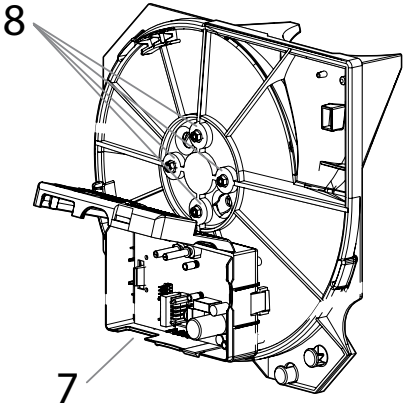

CVE

Wisselstukken

EV nr.	Omschrijving	Artikelnummer
Tot week 48 2012 (blauw printbakje en gladde doppen)		
1	Oude versie: Behuizing met hoge voordeksel	545-5121
2	Kunststof dop blauw	545-5140
3	Oude versie: Deksel CVE ECO	545-5124
4	Oude versie: Service module CVE ECO SE	545-5192
	Oude versie: Service module CVE ECO HE	545-5193
5	Aangestripte 5-aderige kabel	106-0742
6	Oude versie: Motor/waaier comb. CVE ECO	545-5205
7	Oude versie: Print CVE ECO RFT SE	545-5102
	Oude versie: Print CVE ECO RFT HE	545-5109
8	Trillingsdempers 12 x 15 mm	545-4680
Vanaf week 48 2012 tot week 29 2013 (blauw printbakje en geribbelde doppen)		
1	Nieuwe versie: Behuizing met hoge voordeksel	545-5122
2	Kunststof dop blauw	545-5140
3	Nieuwe versie: Deksel CVE ECO	545-5125
4	Nieuwe versie: Service module CVE ECO SE	545-5196
	Nieuwe versie: Service module CVE ECO HE	545-5197
5	Aangestripte 5-aderige kabel	106-0742
6	Oude versie: Motor/waaier comb. CVE ECO	545-5205
7	Oude versie: Print CVE ECO RFT SE	545-5102
	Oude versie: Print CVE ECO RFT HE	545-5109
8	Trillingsdempers 12 x 15 mm	545-4680
Vanaf week 29 2013 (grijs printbakje en geribbelde doppen)		
1	Nieuwe versie: Behuizing met hoge voordeksel	545-5122
2	Kunststof dop blauw	545-5140
3	Nieuwe versie: Deksel CVE ECO	545-5125
4	Nieuwe versie: Service module CVE ECO SE	545-5196
	Nieuwe versie: Service module CVE ECO HE	545-5197
5	Aangestripte 5-aderige kabel	106-0742
6	Nieuwe versie: Motor/waaier comb. CVE ECO	545-5206
7	Nieuwe versie Print CVE ECO RFT SE	545-5103
	Nieuwe versie Print CVE ECO RFT HE	545-5104
8	Trillingsdempers 12 x 15 mm	545-4680