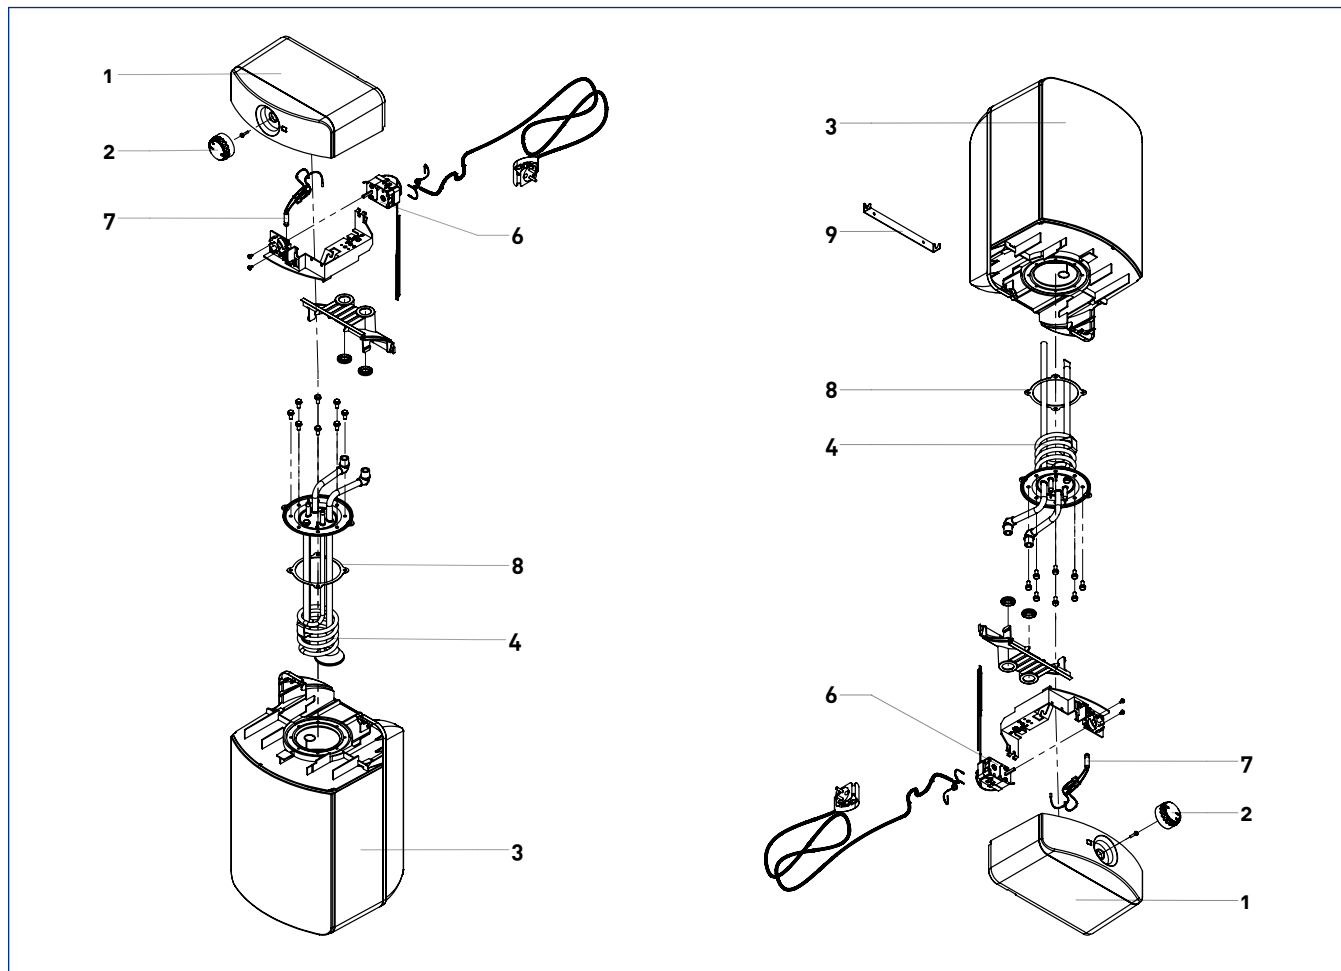

Close-in / Close-up

Wisselstukken

Exploded view

EV nr.	Omschrijving	Artikelnummer
1	Sluitkap	07.98.17.017S
2	Temperatuur-keuzeknop met veer tot 980304	07.90.15.086
	Temperatuur-keuzeknop met veer vanaf 980304	07.90.15.089
3	Cocon 10 l	07.90.40.189
	Cocon 15 l	07.90.40.190
4	Element incl. aandrukplaat Close-in	07.90.50.313S
	Element incl. aandrukplaat Close-up	07.90.50.314S
6	Thermostaat tot serienr. 980304	07.90.78.036
	Thermostaat 75° vanaf serienr. 980304 tot 000306	07.90.78.037
	Thermostaat vanaf serienummer 000306	78.76.54.994S
	Thermostaat/thermische beveiliging vanaf 050501	07.95.78.006
	Maximaalthermostaat (voor serienr. 050501)	78.76.93.016S
7	Controlelampje met bedrading	07.98.66.137S
8	Pakkingring	07.98.83.017S
9	Ophangbeugel	07.99.37.065S