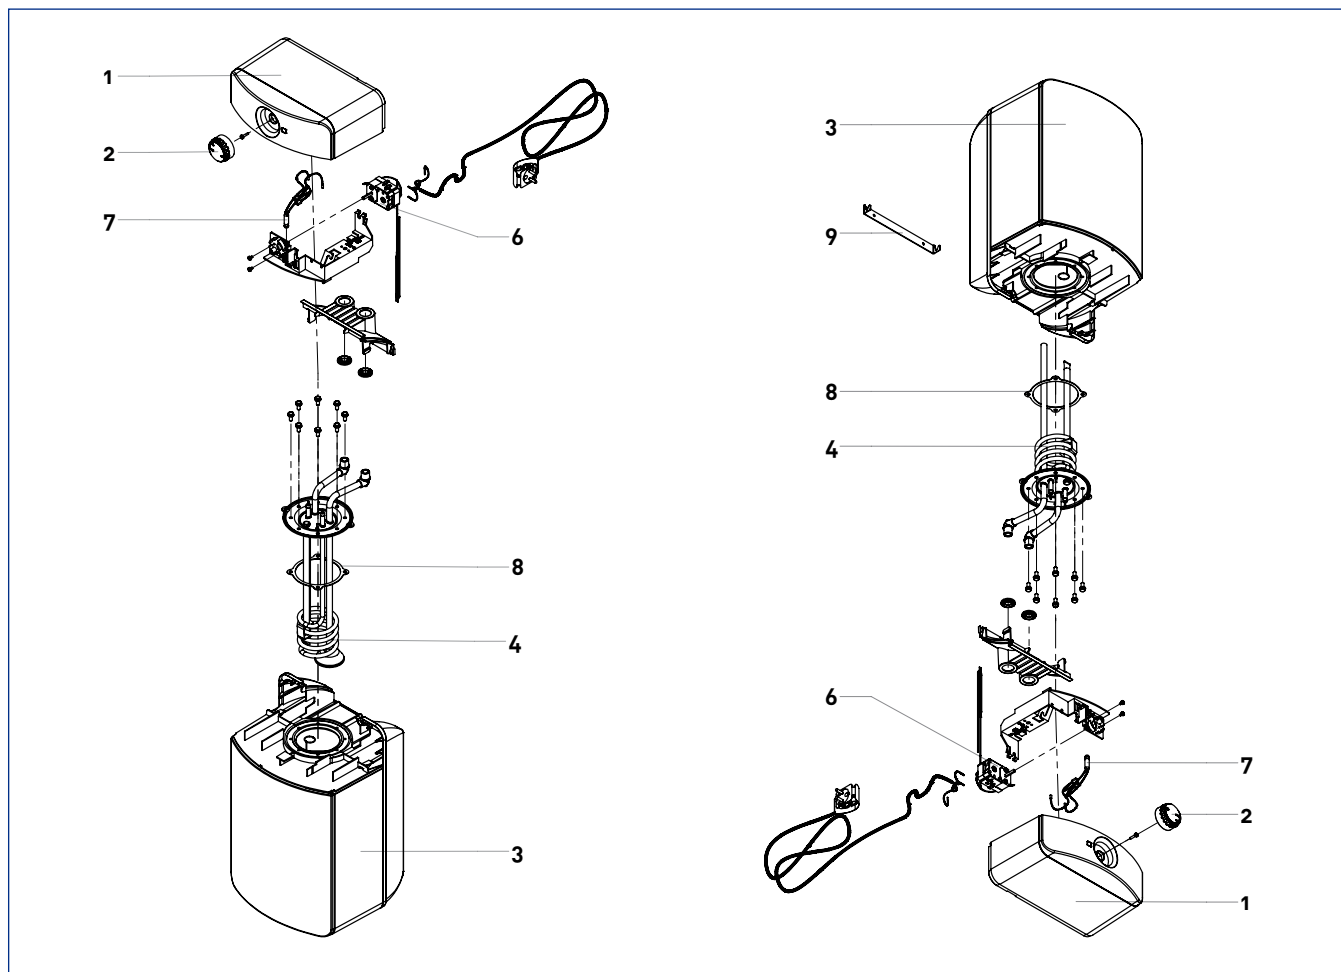

# Close-in / Close-up

Pièces de rechange

Vue éclatée

| N° VÉ | Description   | Référence article |
|-------|---|-------------------|
| 1     | Capot   | 07.98.17.017S     |
| 2     | Bouton sélecteur de température avec ressort jusqu'à 980304     | 07.90.15.086      |
|       | Bouton sélecteur de température avec ressort à partir de 980304 | 07.90.15.089      |
| 3     | Cocon 10 l  | 07.90.40.189      |
|       | Cocon 15 l  | 07.90.40.190      |
| 4     | Élément avec plaque de pression Close-in                        | 07.90.50.313S     |
|       | Élément avec plaque de pression Close-up                        | 07.90.50.314S     |
| 6     | Thermostat jusqu'au n° de série 980304                          | 07.90.78.036      |
|       | Thermostat 75° du n° de série 980304 au n° de série 000306      | 07.90.78.037      |
|       | Thermostat à partir du numéro de série 000306                   | 78.76.54.994S     |
|       | Thermostat/protection thermique à partir du n° de série 050501  | 07.95.78.006      |
|       | Thermostat maximum (pour n° de série 050501)                    | 78.76.93.016S     |
| 7     | Lampe-témoin avec câble   | 07.98.66.137S     |
| 8     | Joint d'étanchéité  | 07.98.83.017S     |
| 9     | Étrier de suspension  | 07.99.37.065S     |