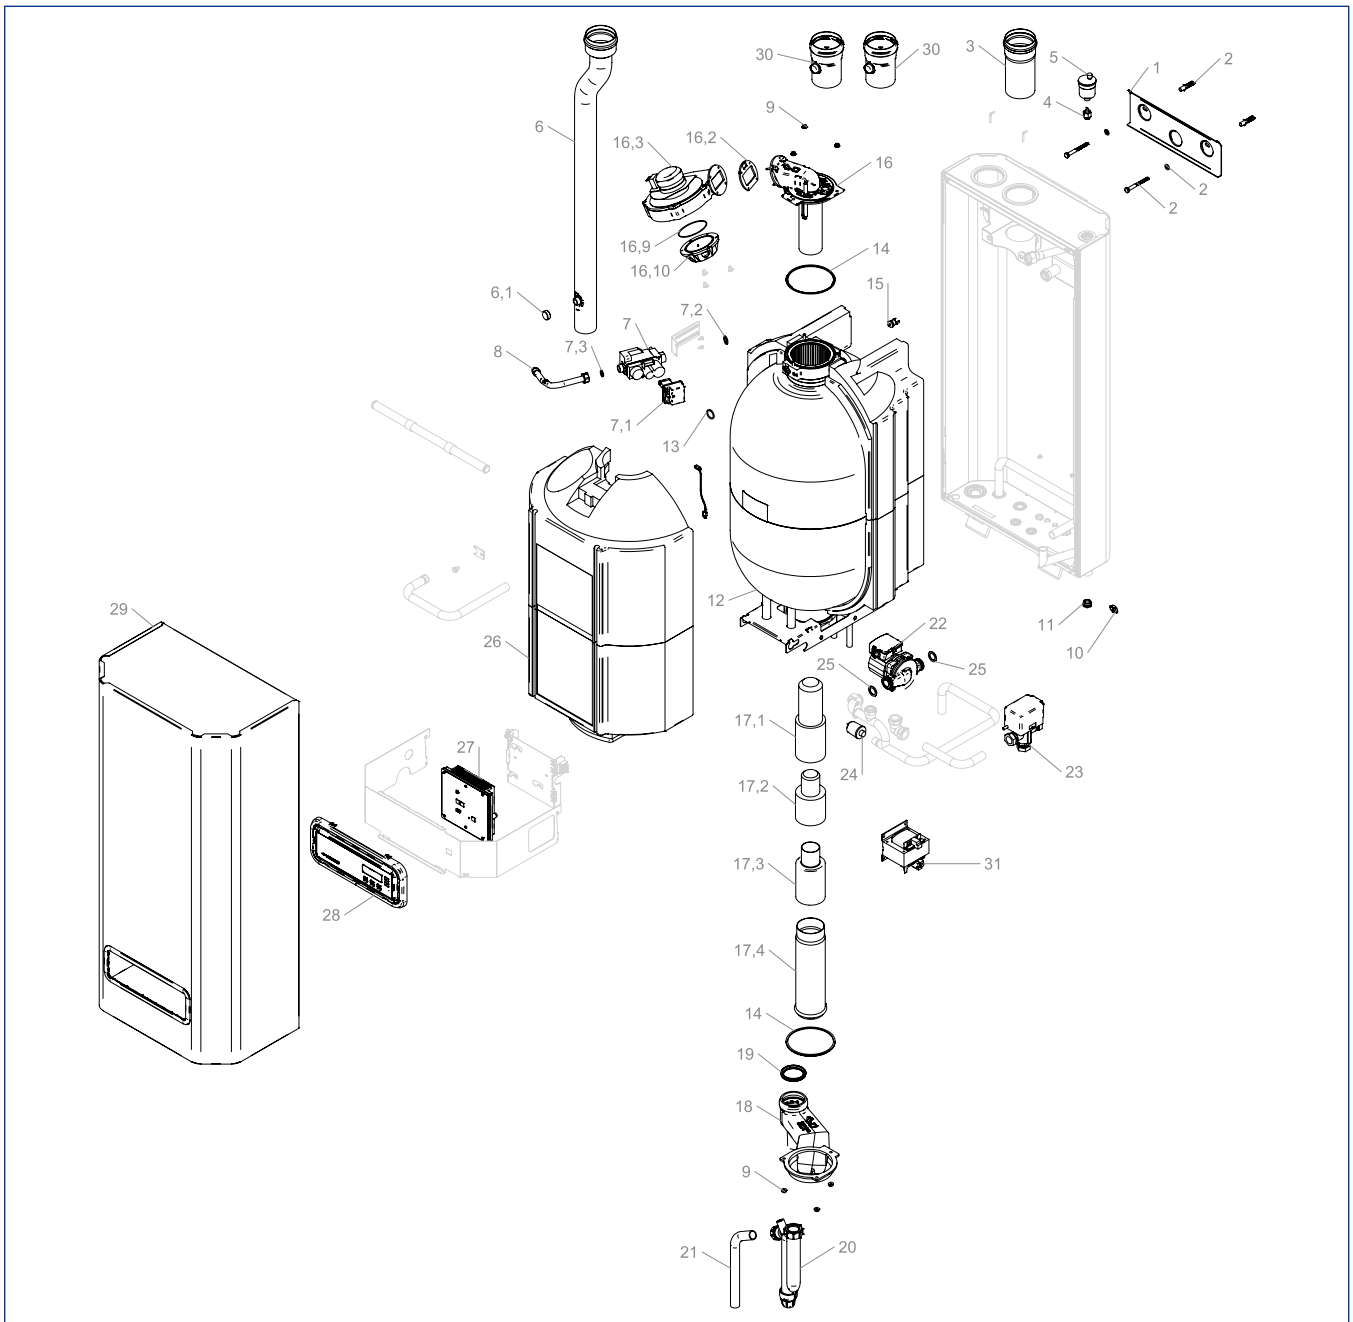

Combifort²

Wisselstukken

Exploded view

Combifort²

Wisselstukken

Nr.	Benaming	Combifort				Combifort ²				Service artikelnummer
		24/50+	24/80+	32/80+	40/80+	24/50+	24/80+	32/80+	40/80+	
1	Ophangbeugel Combifort ²					•	•	•	•	07.95.37.005
2	Montageset ophangbeugel					•	•	•	•	07.95.77.005
3	Buis luchtinlaat	•	•	•	•	•	•	•	•	07.95.74.066
4	Afsluitautomaat 3/8"	•	•	•	•	•	•	•	•	07.95.75.032
5	Ontluchter 3/8"	•	•	•	•	•	•	•	•	79.40.26.001S
6	Rookgasbuis 50 l	•				•				07.95.74.067
6	Rookgasbuis 80 l		•	•	•		•	•	•	07.95.74.068
6,1	Rookgasbuis meetnippeldop	•	•	•	•	•	•	•	•	07.95.15.007
7	Serviceset gasblok cvi	•	•	•	•	•	•	•	•	07.95.78.005
7,1	Ontstektrafo rac.	•	•	•	•	•	•	•	•	07.95.61.002
7,2	Pakkingring 3/4"	•	•	•	•	•	•	•	•	07.95.83.014
7,3	Pakkingring 1/2" 18,2 x 11 x 2 mm	•	•	•	•	•	•	•	•	07.95.83.013
8	Koppelbuis 24/50+	•				•				07.95.74.034
8	Koppelbuis 24/80 en 24/80+		•				•			07.95.74.024
8	Koppelbuis 32/80 en 32/80+			•				•		07.95.74.025
8	Koppelbuis 40/80+				•				•	07.95.74.047
9	Flensmoer m6 verzinkt	•	•	•	•	•	•	•	•	07.95.82.015
10	Cv-temperatuursensor	•	•	•	•	•	•	•	•	07.95.63.016
11	Stop 1/2" + o-ring	•	•	•	•	•	•	•	•	07.95.75.061
12	Service ketel 50 l	•				•				05-00023
12	Service ketel 80 l		•	•	•		•	•	•	05-00024
13	O-ring 22x3.0	•	•	•	•	•	•	•	•	07.95.83.028
14	Afdichtring siliconen (2 stuks)	•	•	•	•	•	•	•	•	07.95.83.018
15	Maximaal thermostaat [set]	•	•	•	•	•	•	•	•	07.95.65.002
16	Branderunit 24/50+	•				•				07.95.25.005
16	Branderunit 24/80 en 24/80+		•				•			07.95.25.003
16	Branderunit 32/80 en 32/80+			•				•		07.95.25.004
16	Branderunit 40/80+				•				•	07.95.25.008
16,1	Inlaatgietstuk	•	•	•	•	•	•	•	•	07.95.07.002
16,2	Pakking ventilator	•	•	•	•	•	•	•	•	07.95.83.017
16,3	Ventilator	•	•	•	•	•	•	•	•	07.95.36.007
16,4	Moer m4 zelfborgend	•	•	•	•	•	•	•	•	07.95.82.016
16,5	Kijkglas voor branderunit	•	•	•	•	•	•	•	•	07.95.26.003
16,6	Brander met pakking 50 l	•				•				07.95.25.006
16,6	Brander met pakking 80 l		•	•	•		•	•		07.95.25.002
16,6	Brander met pakking 80 l (40/80+)				•				•	07.95.25.007
16,7	Ionisatie-elektrode [set]	•	•	•	•	•	•	•	•	07.95.78.011
16,8	Ontstekingselektrode	•	•	•	•	•	•	•	•	07.95.70.007
16,9	O-ring 80x2	•	•	•	•	•	•	•	•	07.95.83.016
16,10	Mengkamer 27 mm (24/50+)	•				•				07.95.16.005
16,10	Mengkamer 25 mm (24/80 en 24/80+)		•				•			07.95.16.001
16,10	Mengkamer 28 mm (32/80 en 32/80+)			•				•		07.95.16.006
16,10	Mengkamer 30 mm (40/80+)				•				•	07.95.16.007