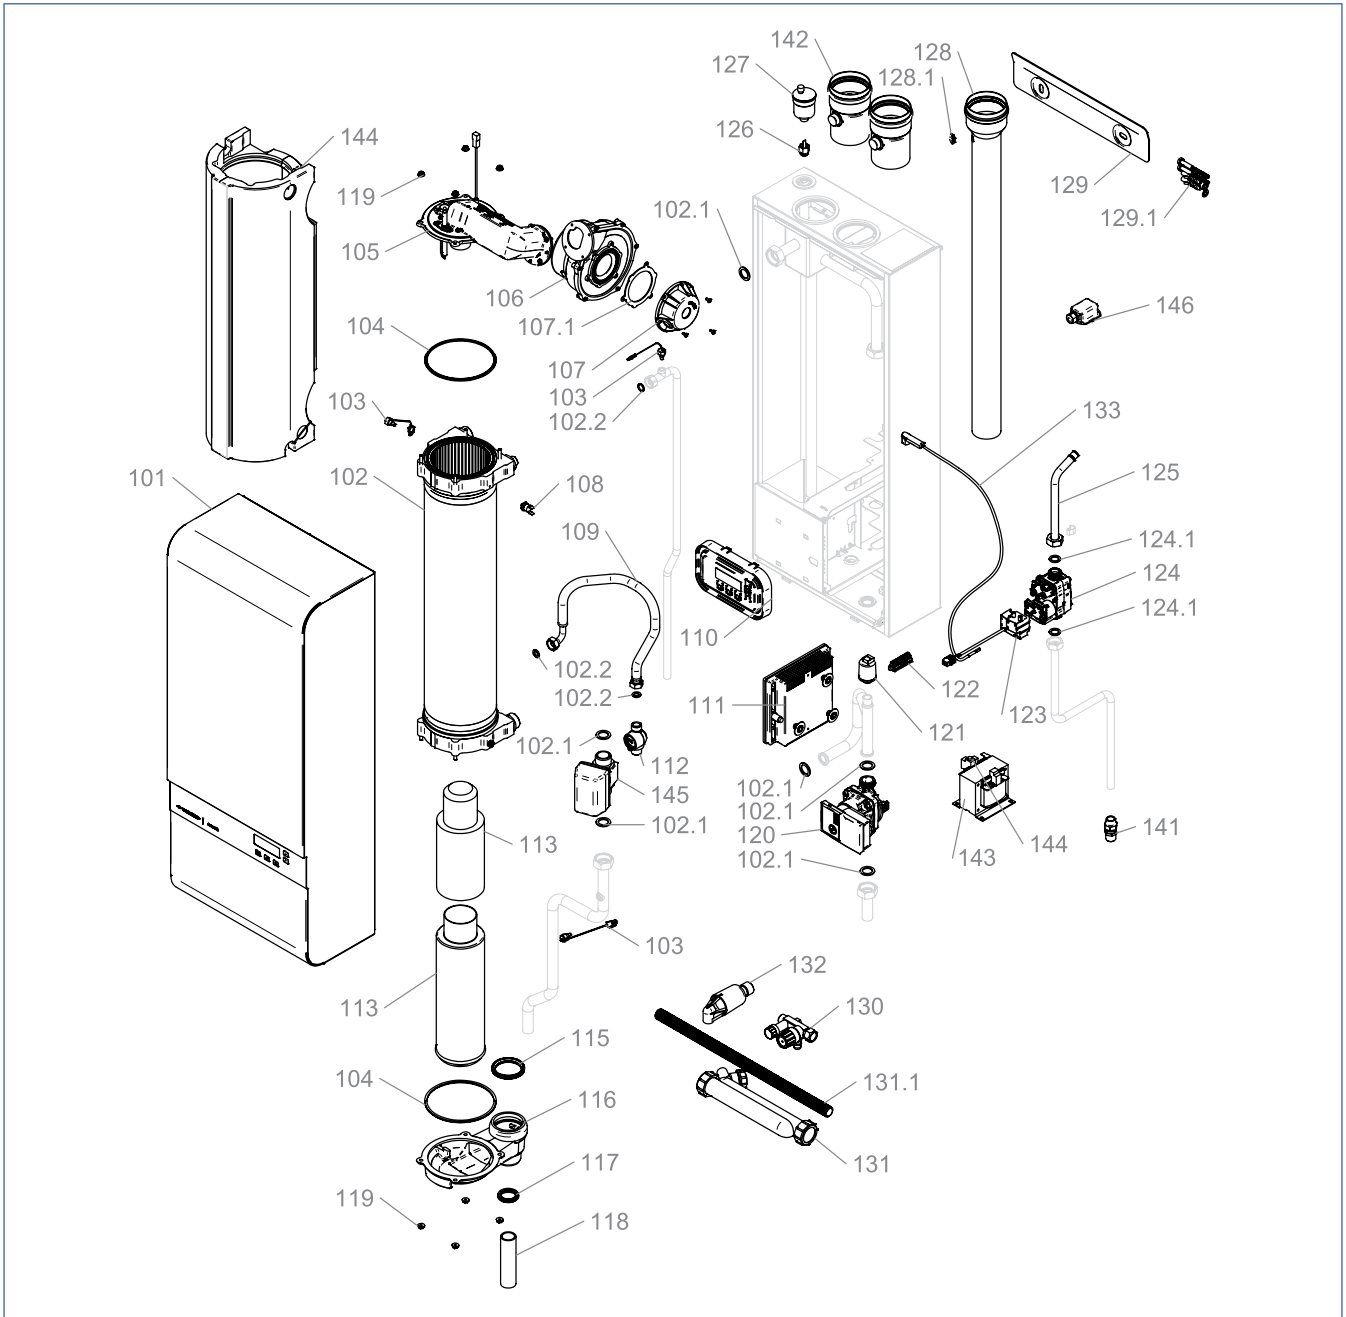

Cube Duo

Wisselstukken

Exploded view.

Cube Duo

Wisselstukken

EV nr.	24/35 16L [07.36.52.860.1 >]	Artikelnummer	Omschrijving
101	•	07.95.22.019	Voorkap
102	•	07.95.52.004	Warmtewisselaar
102.1	•	07.95.83.015	Pakkingring 30mm
102.2	•	07.95.83.022	Pakkingring 1/2 "
103	•	07.95.63.023	Temperatuursensor
104	•	07.95.83.023	Afdichting silicone (2 stuks)
105	•	07.95.25.010	Branderunit
105.1	•	07.95.07.007	Inlaatgietstuk
105.2	•	07.95.83.027	Terugslagklep [set]
105.3	•	07.95.78.011	Ionisatie-elektrode [set]
105.4	•	07.95.70.007	Ontstekingselektrode [set]
105.5	•	07.95.26.003	Kijkglas [set]
105.6	•	07.95.25.011	Brander incl. pakking
105.7	•	07.95.82.017	Moer M5 zelfborgend
106	•	07.95.36.011	Ventilator
107	•	07.95.16.009	Mengkamer
107.1	•	07.95.83.024	Pakking mengkamer
108	•	07.95.65.002	Maximaalthermostaat
109	•	07.95.74.056	Flexibele slang [sanitair]
110	•	05-00183	Display
111	•	05-00182	Regelunit
112	•	05-00131	Flowsensor
113	•	07.95.41.012	Verdringer keramisch en aluminium
115	•	07.98.83.2335	Afdichtring 60mm
116	•	07.95.07.008	Uitlaatgietstuk
117	•	07.95.83.020	Lipseal 32mm (2 stuks)
118	•	07.95.74.048	PP buis
119	•	07.95.82.015	Flensmoer M6
120	•	07.95.36.015	Cv-pomp WILO YONOS PARA RS 15/6
121	•	07.90.01.029	Druksensor
123	•	07.95.61.003	Ontstekingstrafo RAC
124	•	07.95.78.016	Gasregelblok [set]
124.1	•	07.95.83.014	Pakkingring 3/4 "
125	•	07.95.74.071	Gaskoppelbuis
126	•	07.95.75.032	Afsluitautomaat 3/8 "
127	•	79.40.26.0015	Ontluchter 3/8 "
128	•	07.95.74.058	Rookgasbuis
128.1	•	07.95.15.006	Rookgasbuis afdichtdop
129	•	07.95.37.004	Muurstrip
129.1	•	07.95.77.005	Montageset
130	•	07.92.64.051	Inlaatcombinatie 800 kPa
131	•	07.95.74.060	Sifon 200 mm
131.1	•	07.95.74.059	Flexibele slang 25
132	•	07.95.16.004	Trechter
133	•	07.95.66.026	Ontstekingskabel
134	•	07.95.66.027	Kabelboom voeding
136	•	07.95.66.029	Aardingskabel
137	•	07.95.66.030	Kabelboom sensor naar extern
138	•	07.95.66.031	Kabelboom sensor excl. selectieweerstand
139	•	07.95.66.033	Selectieweerstand 24/35 16L
141	•	07.95.74.062	BELGAS puntstuk
142	•	07.95.74.063	Aansluitmof
143	•	07.95.02.039	Scheidingstrafo
144	•	07.95.65.005	Zekering TT 0,8 A L 250V [1-Fase transformator]
145	•	07.95.83.034	Isolatie warmtewisselaar
146	•	07.95.75.066	2-Weg zoneklep
147	•	07.95.63.032	Buitenvoeler