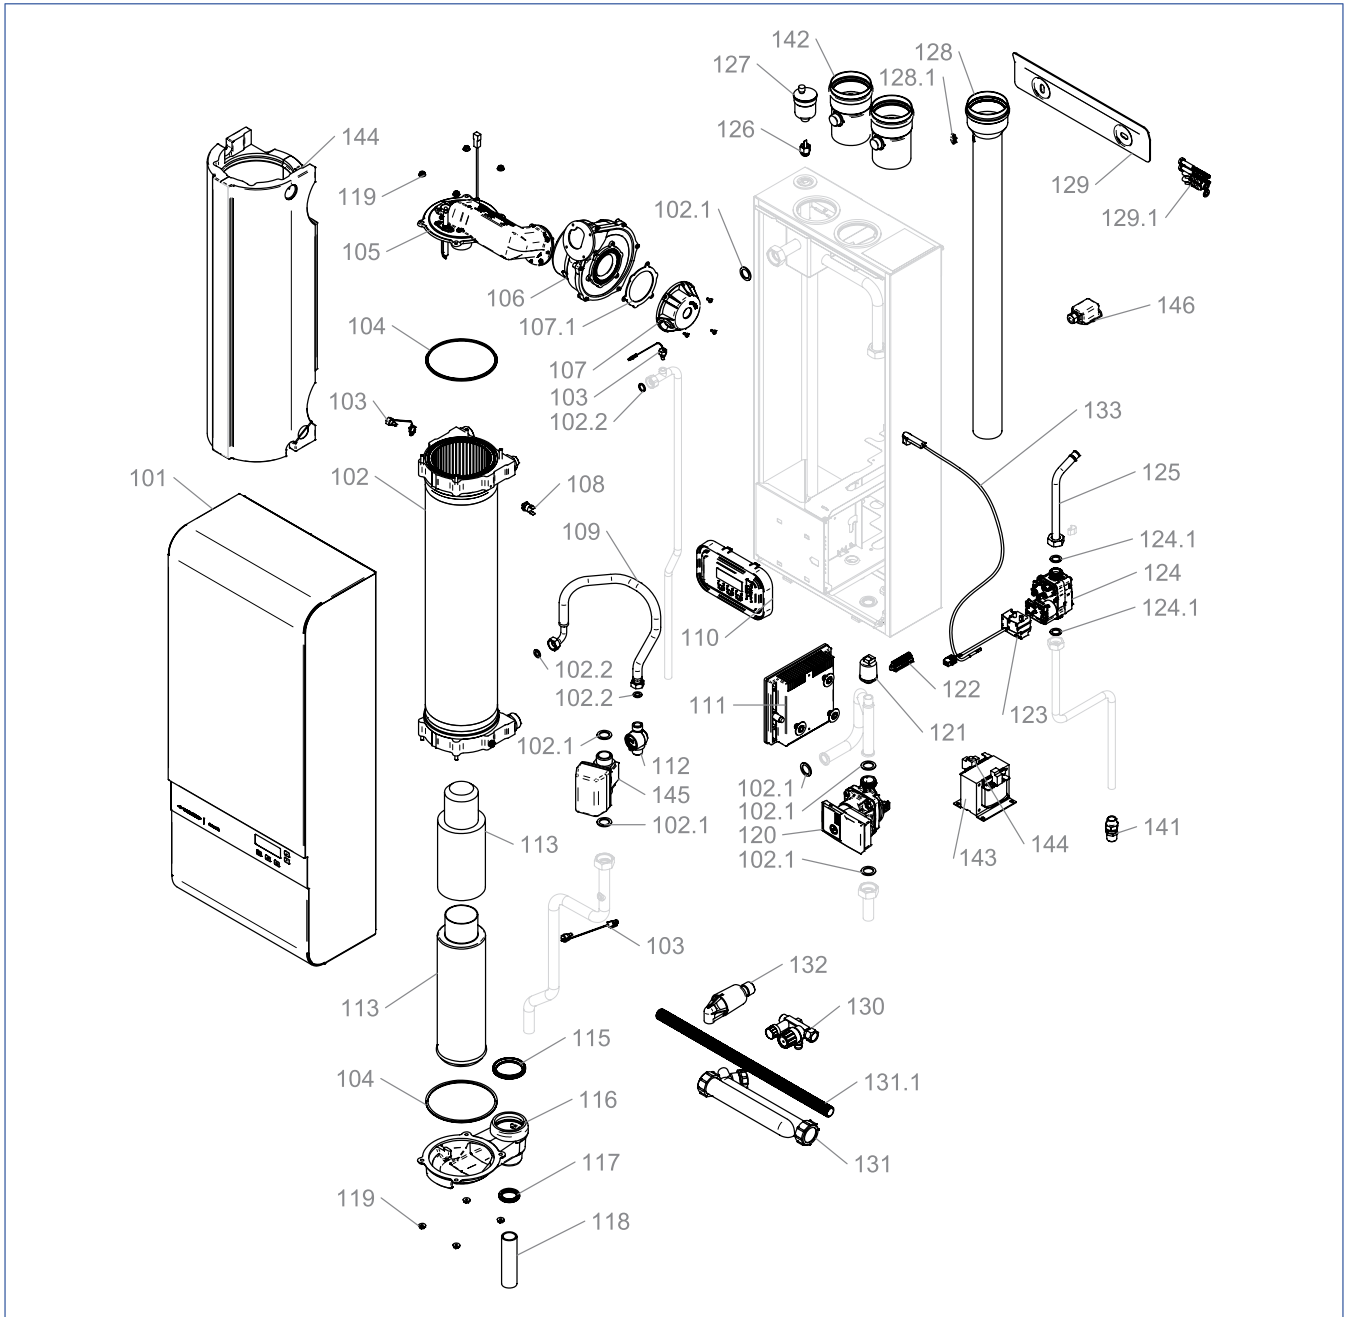

Cube Duo

Pièces de rechange

Vue éclatée

Cube Duo

Pièces de rechange

N° VÉ	24/35 16L [07.36.52.860.1 >]	Référence article	Description
101	•	07.95.22.019	Capot avant
102	•	07.95.52.004	Échangeur de chaleur
102.1	•	07.95.83.015	Joint d'étanchéité 30 mm
102.2	•	07.95.83.022	Joint d'étanchéité 1/2"
103	•	07.95.63.023	Sonde de température
104	•	07.95.83.023	Joint silicone (2 pièces)
105	•	07.95.25.010	Brûleur
105.1	•	07.95.07.007	Pièce d'admission en fonte
105.2	•	07.95.83.027	Clapet anti-retour [kit]
105.3	•	07.95.78.011	Électrode d'ionisation [kit]
105.4	•	07.95.70.007	Électrode d'allumage [kit]
105.5	•	07.95.26.003	Regard d'inspection [kit]
105.6	•	07.95.25.011	Brûleur avec joint
105.7	•	07.95.82.017	Écrou M5 autobloquant
106	•	07.95.36.011	Ventilateur
107	•	07.95.16.009	Chambre de mélange
107.1	•	07.95.83.024	Joint pour chambre de mélange
108	•	07.95.65.002	Thermostat maximum
109	•	07.95.74.056	Tuyau flexible [sanitaire]
110	•	05-00183	Écran
111	•	05-00182	Unité de régulation
112	•	05-00131	Débitstat
113	•	07.95.41.012	Refouloir en céramique et aluminium
115	•	07.98.83.2335	Joint d'étanchéité 60 mm
116	•	07.95.07.008	Évacuation en fonte
117	•	07.95.83.020	Joint à lèvres 32 mm (2 pièces)
118	•	07.95.74.048	Tuyau PP
119	•	07.95.82.015	Écrou à flasque M6
120	•	07.95.36.015	Pompe CC WILLO YONOS PARA RS 15/6
121	•	07.90.01.029	Capteur de pression
123	•	07.95.61.003	Transfo d'allumage RAC
124	•	07.95.78.016	Bloc de régulation du gaz [kit]
124.1	•	07.95.83.014	Joint d'étanchéité 3/4"
125	•	07.95.74.071	Tuyau de couplage de gaz
126	•	07.95.75.032	Automate de fermeture 3/8"
127	•	79.40.26.0015	Purgeur 3/8"
128	•	07.95.74.058	Tuyau de gaz de combustion
128.1	•	07.95.15.006	Bouchon d'étanchéité du tuyau de gaz de combustion
129	•	07.95.37.004	Bande murale
129.1	•	07.95.77.005	Kit de montage
130	•	07.92.64.051	Élément d'admission 800 kPa
131	•	07.95.74.060	Siphon 200 mm
131.1	•	07.95.74.059	Tuyau flexible 25
132	•	07.95.16.004	Trémie
133	•	07.95.66.026	Câble d'allumage
134	•	07.95.66.027	Alimentation du faisceau de câbles
136	•	07.95.66.029	Câble de mise à la terre
137	•	07.95.66.030	Faisceau de câbles du capteur vers l'extérieur
138	•	07.95.66.031	Faisceau de câbles du capteur sans résistance de sélection
139	•	07.95.66.033	Résistance de sélection 24/35 16L
141	•	07.95.74.062	Pièce en pointe BELGAS
142	•	07.95.74.063	Raccord de couplage
143	•	07.95.02.039	Transfo d'isolement
144	•	07.95.65.005	Fusible TT 0,8 A L 250 V [Transformateur monophasé]
145	•	07.95.83.034	Isolation de l'échangeur de chaleur
146	•	07.95.75.066	Vanne de zone à deux voies
147	•	07.95.63.032	Sonde extérieure