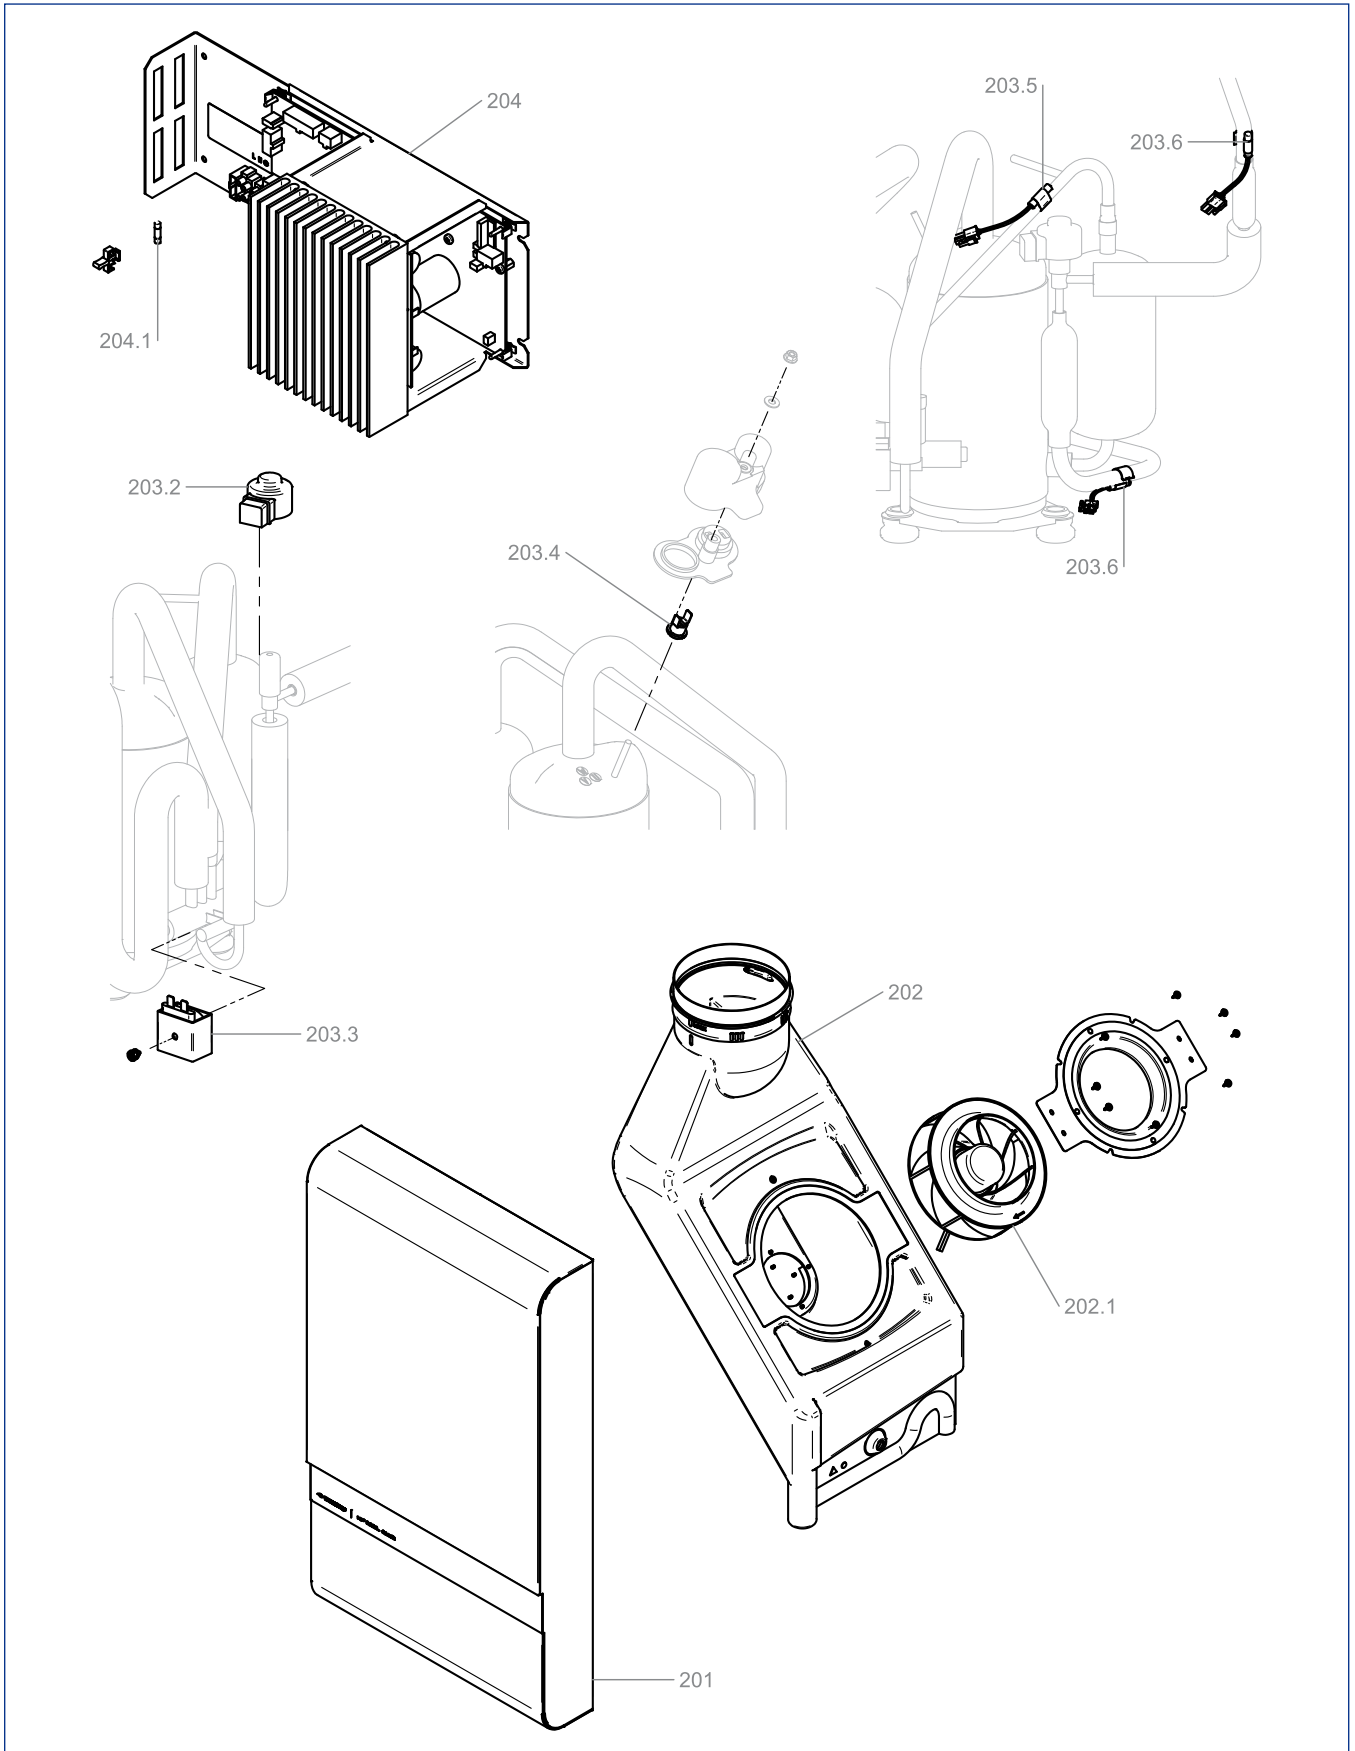

HP Cool Cube

Pièces de rechange

Vue éclatée

HP Cool Cube

Pièces de rechange

Vue éclatée

HP Cool Cube

Pièces de rechange

N° VÉ	HP Cube	HP Cool Cube	Description	Référence article
201	•		Capot avant HP Cube	07.95.22.016
		•	Capot avant HP Cool Cube	07.95.22.017
202	•	•	Carter de ventilateur	07.95.36.028
202.1	•	•	Ventilateur	07.95.36.009
203	•	•	Unité pompe à chaleur	07.95.30.006
203.1	•	•	Filtre à masse fibreuse	07.95.44.001
203.2	•	•	Bobine détenteur	07.95.79.003
203.3	•	•	Bobine vanne à quatre voies	07.95.79.004
203.4	•	•	Sonde de température compresseur	07.95.63.017
203.5	•	•	Sonde de température + clip de fixation 1/2	07.95.63.018
203.6	•	•	Sonde de température + clip de fixation 3/8	07.95.63.019
204	•	•	Carte unité	07.95.63.020
204.1	•	•	Fusible en verre 6,3 A	07.95.65.003
205	•	•	Pompe CC WILO (avec faisceau de câbles)	07.95.36.010
205.1	•	•	Joint pour pompe 30 mm	07.95.83.015
206	•	•	Cartouche Honeywell vanne à deux voies	07.95.75.034
207	•	•	Sonde de température 18 mm	07.95.63.021
208	•	•	Sonde de température 22 mm	07.95.63.022
209	•	•	Purgeur 3/8	79.40.26.001S
210	•	•	Automate de fermeture 3/8	07.95.75.032
211	•	•	Contact Phoenix 5 broches	07.95.66.007
212	•	•	Contact Phoenix 4 broches	07.95.66.008
213	•	•	Tuyau flexible	07.95.74.053
213.1	•	•	Faisceau de câbles Arguslink	07.98.66.279
214	•	•	Différentiel de pression	07.95.65.009
			Jeu de raccords pompe à chaleur (avec différentiel de pression)	07.95.65.010
215	•	•	Câble d'alimentation	07.95.66.011
216	•	•	Faisceau de câbles J3	07.95.66.016
217	•	•	Faisceau de câbles J9	07.95.66.017
218	•	•	Faisceau de câbles J12/J14/J25	07.95.66.018
219	•		Faisceau de câbles J10/J15	07.95.66.019
		•	Faisceau de câbles J10/J15	07.95.66.020
220	•	•	Faisceau de câbles J8/J27	07.95.66.021
221	•	•	Faisceau de câbles J12/J14/J25-T	07.95.66.022
222	•	•	Faisceau de câbles J9-T	07.95.66.023
223	•	•	Faisceau de câbles pompe WILO	07.95.66.024