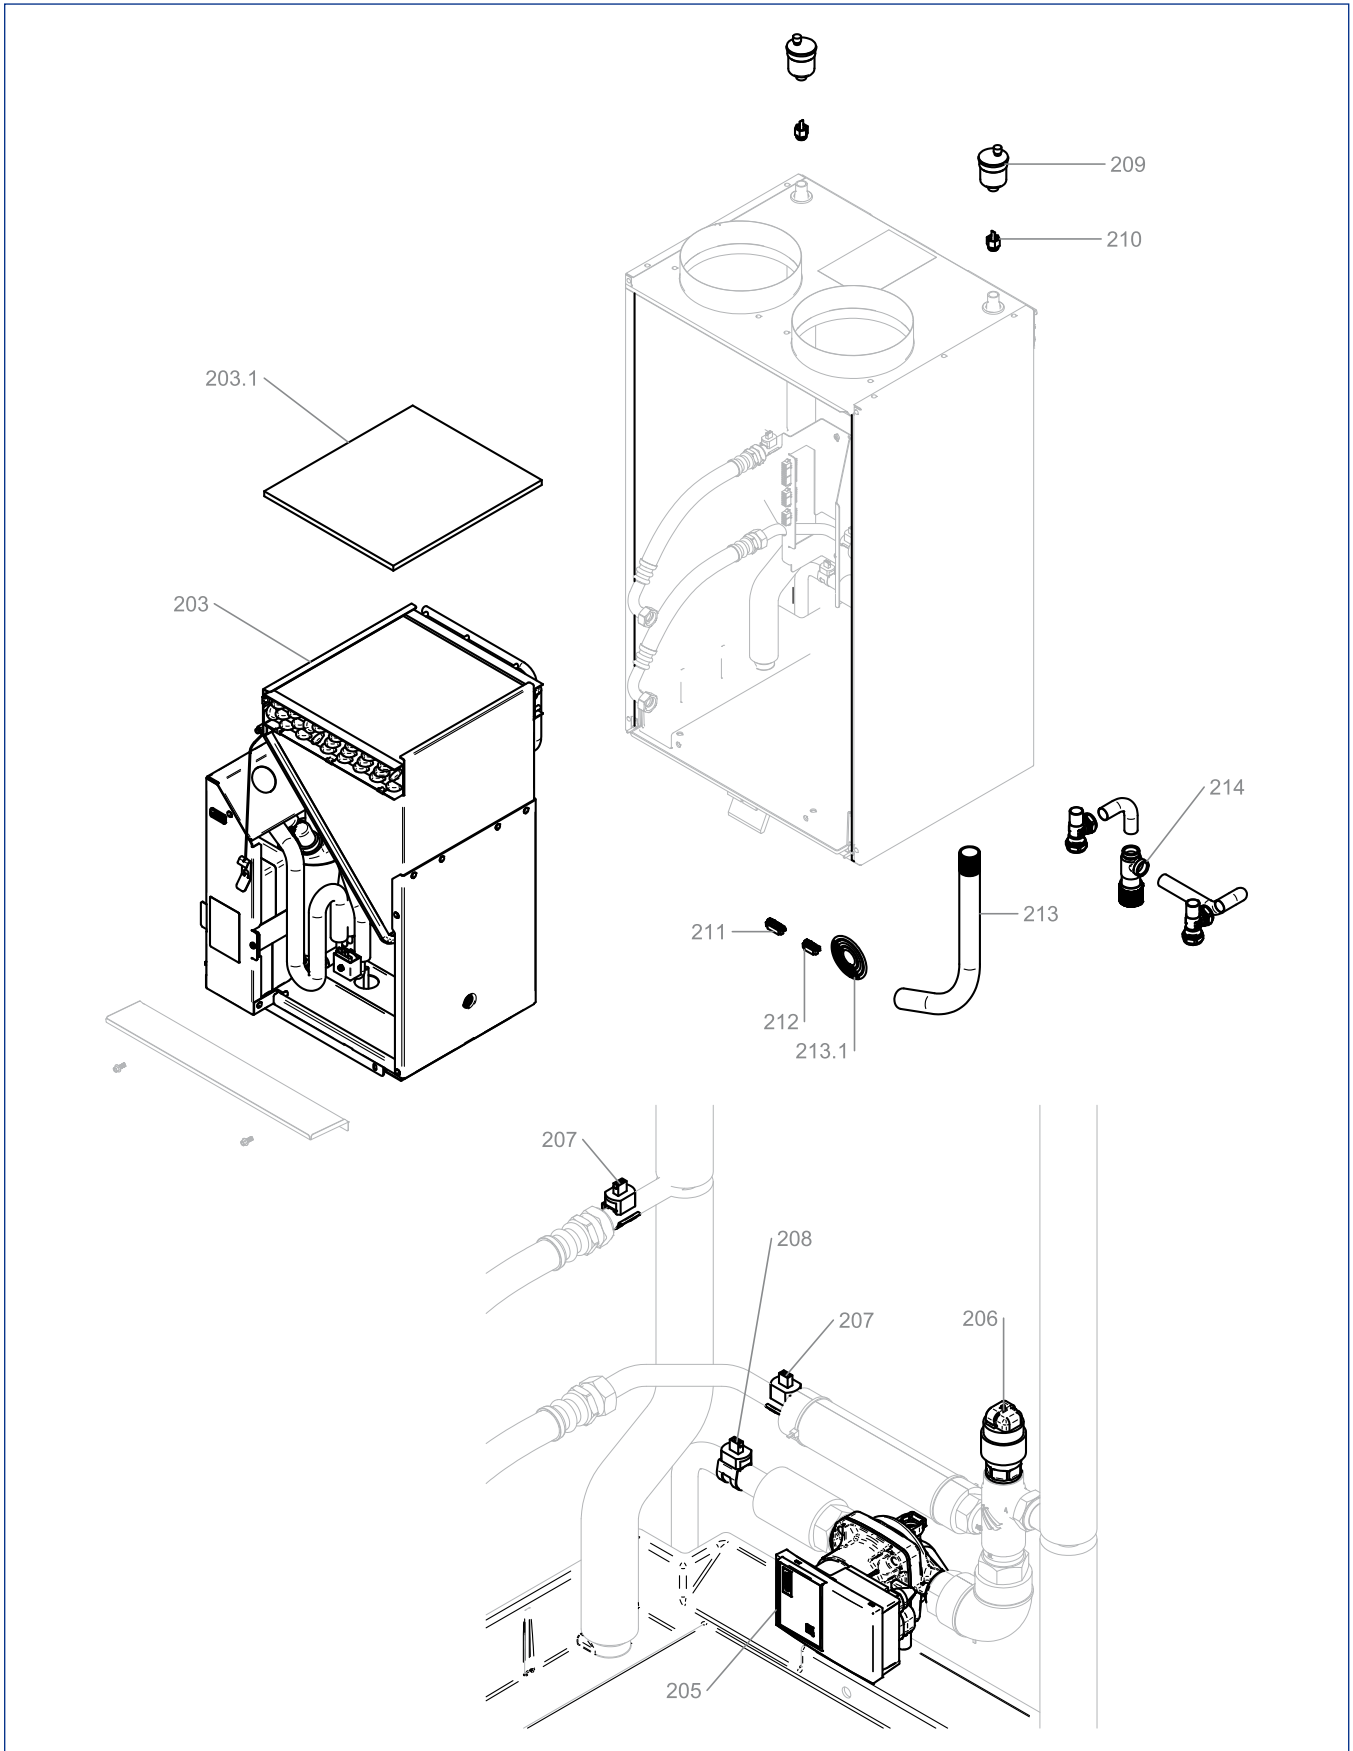

HP Cool Cube

Pièces de rechange

Vue éclatée

HP Cool Cube

Pièces de rechange

N° VÉ	HP Cube	HP Cool Cube	Description	Référence article
201	•		Capot avant HP Cube	07.95.22.016
		•	Capot avant HP Cool Cube	07.95.22.017
202	•	•	Carter de ventilateur	07.95.36.028
202.1	•	•	Ventilateur	07.95.36.009
203	•	•	Unité pompe à chaleur	07.95.30.006
203.1	•	•	Filtre à masse fibreuse	07.95.44.001
203.2	•	•	Bobine détenteur	07.95.79.003
203.3	•	•	Bobine vanne à quatre voies	07.95.79.004
203.4	•	•	Sonde de température compresseur	07.95.63.017
203.5	•	•	Sonde de température + clip de fixation 1/2	07.95.63.018
203.6	•	•	Sonde de température + clip de fixation 3/8	07.95.63.019
204	•	•	Carte unité	07.95.63.020
204.1	•	•	Fusible en verre 6,3 A	07.95.65.003
205	•	•	Pompe CC WILO (avec faisceau de câbles)	07.95.36.010
205.1	•	•	Joint pour pompe 30 mm	07.95.83.015
206	•	•	Cartouche Honeywell vanne à deux voies	07.95.75.034
207	•	•	Sonde de température 18 mm	07.95.63.021
208	•	•	Sonde de température 22 mm	07.95.63.022
209	•	•	Purgeur 3/8	79.40.26.001S
210	•	•	Automate de fermeture 3/8	07.95.75.032
211	•	•	Contact Phoenix 5 broches	07.95.66.007
212	•	•	Contact Phoenix 4 broches	07.95.66.008
213	•	•	Tuyau flexible	07.95.74.053
213.1	•	•	Faisceau de câbles Arguslink	07.98.66.279
214	•	•	Différentiel de pression	07.95.65.009
			Jeu de raccords pompe à chaleur (avec différentiel de pression)	07.95.65.010
215	•	•	Câble d'alimentation	07.95.66.011
216	•	•	Faisceau de câbles J3	07.95.66.016
217	•	•	Faisceau de câbles J9	07.95.66.017
218	•	•	Faisceau de câbles J12/J14/J25	07.95.66.018
219	•		Faisceau de câbles J10/J15	07.95.66.019
		•	Faisceau de câbles J10/J15	07.95.66.020
220	•	•	Faisceau de câbles J8/J27	07.95.66.021
221	•	•	Faisceau de câbles J12/J14/J25-T	07.95.66.022
222	•	•	Faisceau de câbles J9-T	07.95.66.023
223	•	•	Faisceau de câbles pompe WILO	07.95.66.024