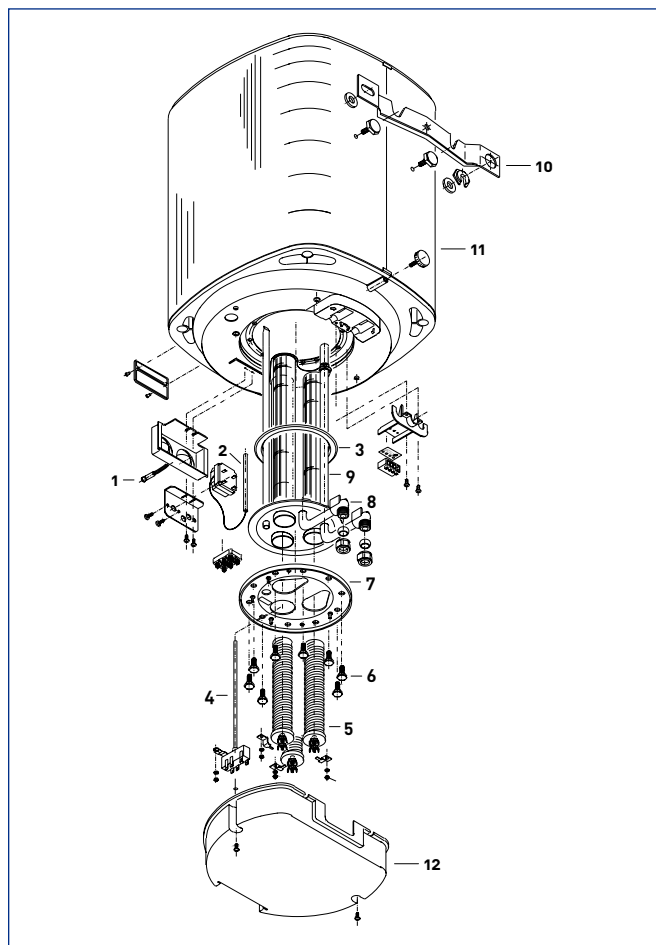

Mono-3

Wisselstukken Mono-3

EV nr.	Omschrijving	Artikelnummer
1	Signaallampje	07.98.06.006S
2	Thermostaat	78.76.54.953S
3	Pakking	07.98.83.103S
4	Thermische beveiliging NIEUW	05-00090
5	Element 1750 W (5250 W)	07.90.70.006S
5	Element 2500 W (7500 W)	07.90.70.001S
6	Flensbout	82.27.09.905S
7	Aandrukplaat	07.90.13.010S
8	Binnenwerk	07.90.50.136S
9	Uitlaatverlengbuis 645 mm 80 l	07.90.74.097S
9	Uitlaatverlengbuis 915 mm 120 l	07.90.74.098S
9	Uitlaatverlengbuis 1115 mm 150 l	07.90.74.132S
10	Ophangbeugel	07.98.37.044S
11	Cocon inclusief pakking 80 l	07.90.40.110
11	Cocon inclusief pakking 120 l	07.90.40.111
11	Cocon inclusief pakking 150 l	07.90.40.112
12	Sluitkap	07.98.22.042S

Exploded view