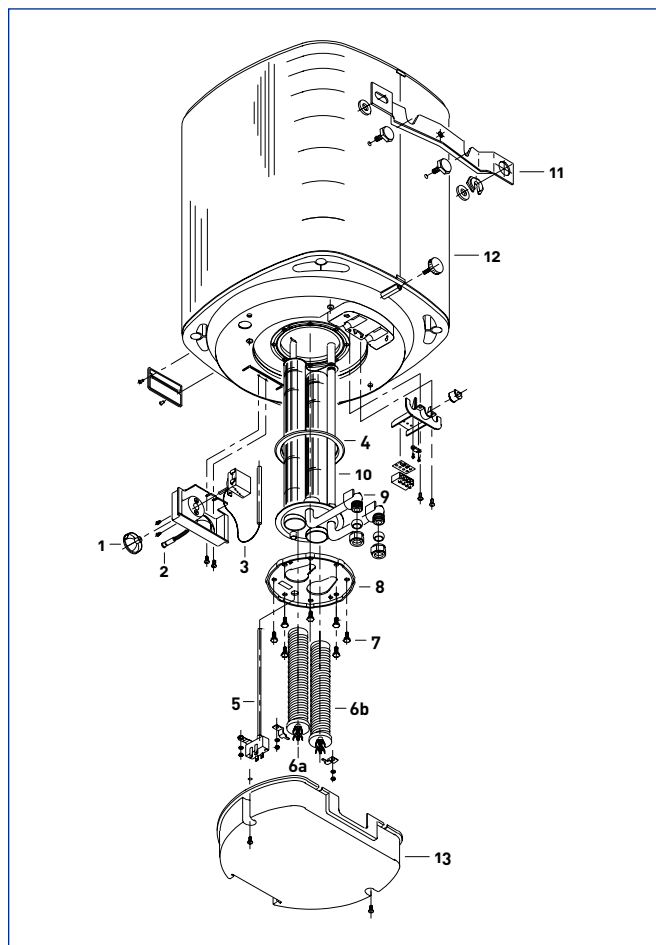

## Wisselstukken Mono-plus

EV nr.	Omschrijving	Artikelnummer
1	Thermostaat-knop compleet	07.95.15.008
2	Signaallampje	07.98.67.006S
3	Thermostaat	07.90.78.035
4	Pakking	07.98.83.098S
5	Thermische beveiliging <b>NIEUW</b>	05-00089
6a	Element 1000 W	07.90.70.004S
6b	Element 1500 W	07.90.70.005S
7	Flensbout	82.27.09.904S
8	Aandrukplaat	07.90.13.009S
9	Binnenwerk	07.90.50.135S
10	Uitlaatverlengbuis 445 mm 30 l	07.90.74.116
10	Uitlaatverlengbuis 540 mm 50 l	07.90.74.115S
10	Uitlaatverlengbuis 645 mm 80 l	07.90.74.097S
10	Uitlaatverlengbuis 915 mm 120 l	07.90.74.098S
10	Uitlaatverlengbuis 1115 mm 150 l	07.90.74.132S
11	Ophangbeugel	07.98.37.044S
12	Cocon inclusief pakking 30 l	07.90.40.105
12	Cocon inclusief pakking 50 l	07.90.40.106
12	Cocon inclusief pakking 80 l	07.90.40.107
12	Cocon inclusief pakking 120 l	07.90.40.108
12	Cocon inclusief pakking 150 l	07.90.40.109
13	Sluitkap	07.98.22.042S

Exploded view