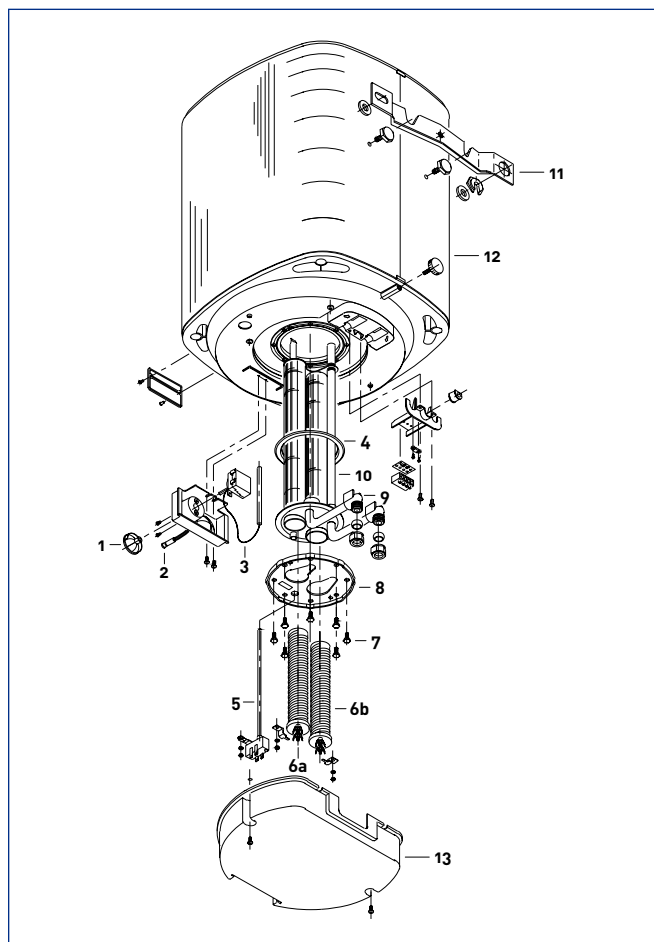

Mono-plus

Pièces de rechange Mono plus

N° VÉ	Description	Référence article
1	Bouton de thermostat complet	07.95.15.008
2	Voyant lumineux	07.98.67.006S
3	Thermostat	07.90.78.035
4	Joint	07.98.83.098S
5	Protection thermique NOUVEAU	05-00089
6a	Élément chauffant 1 000 W	07.90.70.004S
6b	Élément chauffant 1 500 W	07.90.70.005S
7	Boulon de bride	82.27.09.904S
8	Plaque de pression	07.90.13.009S
9	Mécanisme	07.90.50.135S
10	Rallonge d'évacuation 445 mm 30 l	07.90.74.116
10	Rallonge d'évacuation 540 mm 50 l	07.90.74.115S
10	Rallonge d'évacuation 645 mm 80 l	07.90.74.097S
10	Rallonge d'évacuation 915 mm 120 l	07.90.74.098S
10	Rallonge d'évacuation 1 115 mm 150 l	07.90.74.132S
11	Étrier de suspension	07.98.37.044S
12	Cocon avec garniture d'étanchéité 30 l	07.90.40.105
12	Cocon avec garniture d'étanchéité 50 l	07.90.40.106
12	Cocon avec garniture d'étanchéité 80 l	07.90.40.107
12	Cocon avec garniture d'étanchéité 120 l	07.90.40.108
12	Cocon avec garniture d'étanchéité 150 l	07.90.40.109
13	Capot	07.98.22.042S